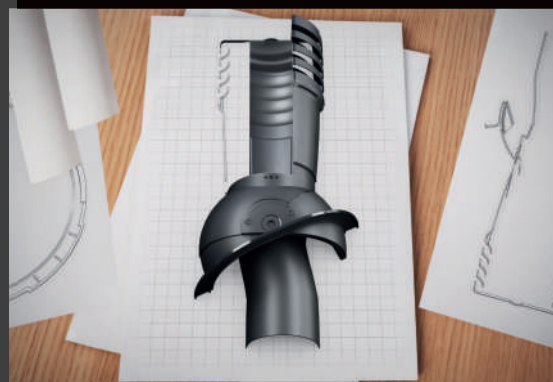

Tested in cooperation with
Lukasiewicz - Institute of
Aviation

Zaprojektowana konstrukcja z
maksymalnym wykorzystaniem
odprowadzenia powietrza
przy zastosowaniu wylotu bocznego.

Designed structure with maximum
use of air exhaust when using a
side outlet.

Zaprojektowana przez specjalistów
z Instytutu Lotnictwa Łukasiewicz

Designed by specialists from
Lukasiewicz - Institute of Aviation

Łukasiewicz
Institute of Aviation

SLIDING FLAP SYSTEM

0° - 55° - Regulacja kąta nachylenia względem połaci dachowej od 0° - 55°. Przy zachowaniu pionu rury przyłączeniowej wchodzącej przez połac dachową, niezależnie od kąta nachylenia dachu.