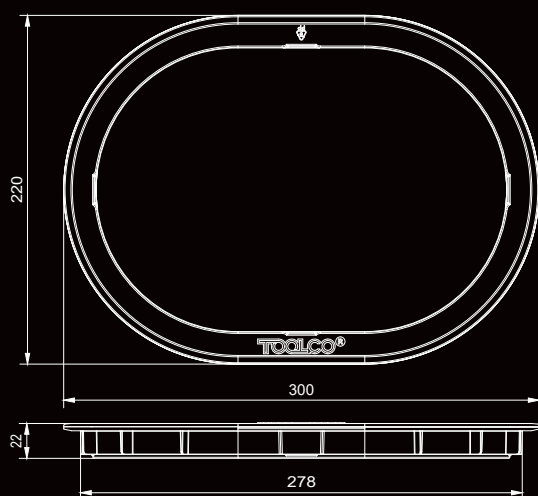

PRZEJŚCIE PRZEZ MEMBRANĘ

MEMBRANA PASS THROUGH

9005

Pasuje do: / Fits to:

AirJet AirFlow

OPAKOWANIE (szt.)	WAGA (kg)	ILOŚĆ SZT. NA PALETYCE (opak./szt.)	KOD PRODUKTU
PACKAGE (pcs)	WEIGHT (kg)	PALLET QUANTITY (pack/pcs)	PRODUCT CODE
1	0,4 kg	400	PA/RAL