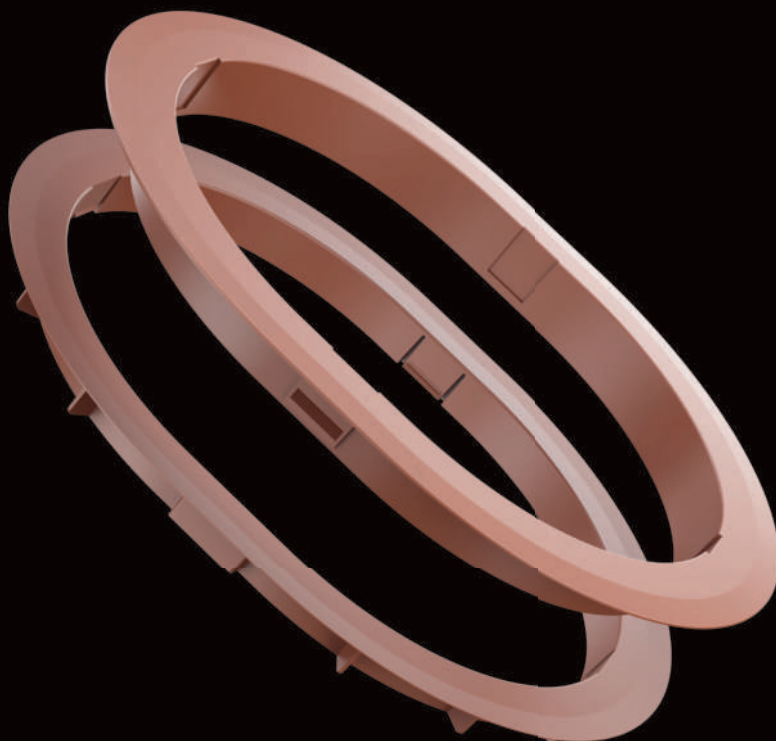

PRZEJŚCIE PRZEZ MEMBRANĘ

MEMBRANA PASS THROUGH

9005

Pasuje do: / Fits to:

AirJet AirFlow

OPAKOWANIE (szt.)	WAGA (kg)	ILOŚĆ SZT. NA PALETYCE (opak./szt.)	KOD PRODUKTU
PACKAGE (pcs)	WEIGHT (kg)	PALLET QUANTITY (pack/pcs)	PRODUCT CODE
1	0,4 kg	400	PA/RAL