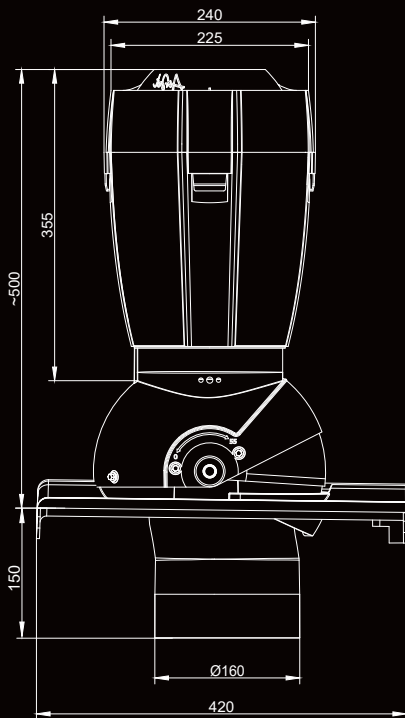

**KOMINEK
WENTYLACYJNY
IZOLOWANY**

**VENTILATION
CHIMNEY
INSULATED**

AirJet
160

3009

6020

7016

7024

7046

8004

8017

8019

9005

0°-55°

str. 72 ▶
p. 72 ▶

**OPAKOWANIE
ZAWIERA**

Kominek wentylacyjny
Przejście dachowe
Poziomica - *libella*
Instrukcja montażu
Wkręty farmerskie - 14 szt.

OPAKOWANIE (szt.)	WAGA (kg)	ILOŚĆ SZT. NA PALETYCE (opak./szt.)	KOD PRODUKTU
PACKAGE (pcs)	WEIGHT (kg)	PALLET QUANTITY (pack/pcs)	PRODUCT CODE
1	3,2 kg	24	AJ160/RAL

**THE PACKAGE
CONTAINS**

Ventilation chimney
Roof pass through
Spirit level - *libella*
Instruction
Screws - 14 pcs