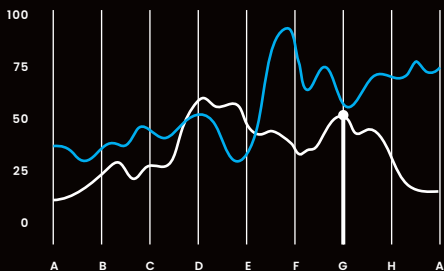

**KOMINEK
WENTYLACYJNY**

**VENTILATION
CHIMNEY**

Air Flow
125

3009

6020

7016

7024

7046

8004

8017

8019

9005

0°-55°

str. 72 ▶
p. 72 ▶

**OPAKOWANIE
ZAWIERA**

Kominek wentylacyjny
Przejsięcie dachowe
Poziomica - *libella*
Instrukcja montażu
Wkręty farmerskie - 14 szt.

OPAKOWANIE (szt.)	WAGA (kg)	ILOŚĆ SZT. NA PALETYCE (opak./szt.)	KOD PRODUKTU
PACKAGE (pcs)	WEIGHT (kg)	PALLET QUANTITY (pack./pcs)	PRODUCT CODE
1	2,3 kg	40	AF125G/RAL

**THE PACKAGE
CONTAINS**

Ventilation chimney
Roof pass through
Spirit level - *libella*
Instruction
Screws - 14 pcs