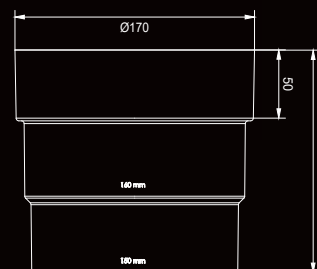

RURA \ PIPE
SPIROFLEX
160

RURA \ PIPE
SPIROFLEX
160R

9005

Pasuje do: / Fits to:

AirJet AirFlow

OPAKOWANIE (szt.)	WAGA (kg)	DŁUGOŚĆ (cm)	ILOŚĆ SZT. NA PALECIE (opak./szt.)	KOD PRODUKTU
PACKAGE (pcs)	WEIGHT (kg)	LENGTH (cm)	PALLET QUANTITY (pack/pcs)	PRODUCT CODE
1	1,1 kg	50	168	RS125/RAL
1	1,1 kg	50	168	RS125R/RAL