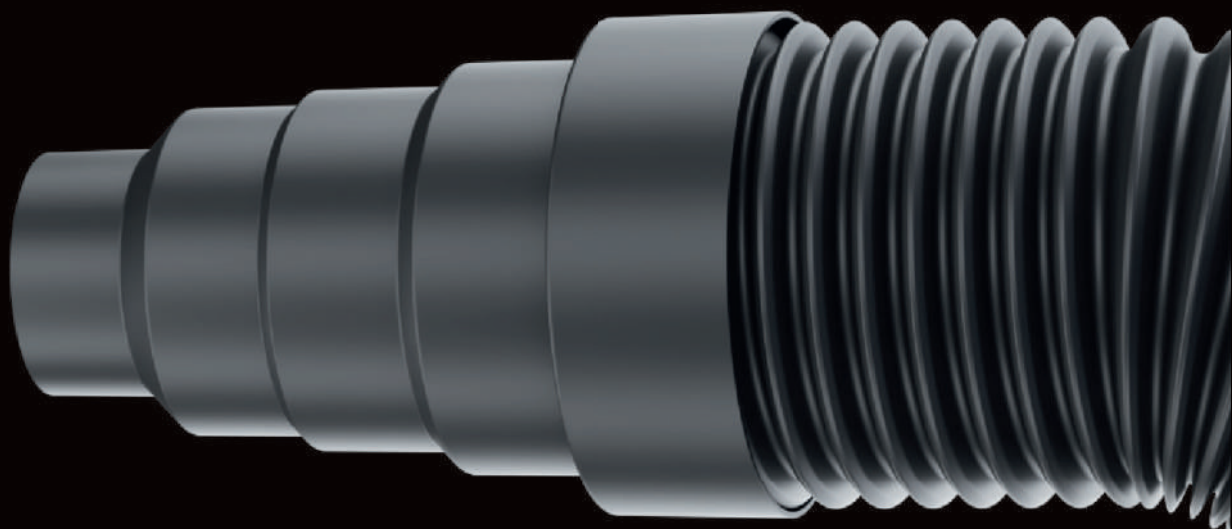

ZARTMET

Diamant	Typ - N
Topaz	Typ - N
Nefryt	Typ - N
Jaspis	Typ - W
Opal	Typ - W

ZEPART

Xara	Typ - N
Duna	Typ - W
Lena	Typ - W

VENT SYSTEM

**PRODUKTY
UZUPELNIĄCE**

**ADDITIONAL
PRODUCTS**

RURA \ PIPE
SPIROFLEX
 125