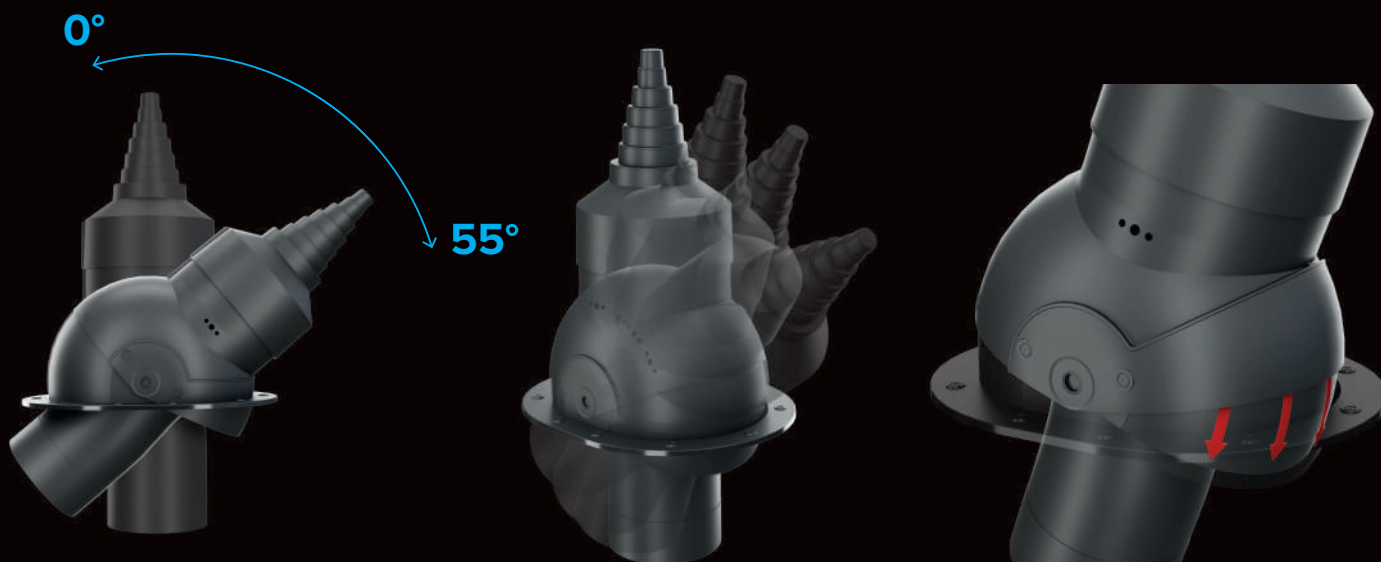

**THE PACKAGE
CONTAINS**

Ventilation chimney
Roof pass through
Spirit level - *libella*
Instruction
Screws - 14 pcs

VENT SYSTEM

PRZEJŚCIE
ANTENOWE

ANTENNA
PASS THROUGH

DESIGN
DOPRACOWANY
DO PERFEKCJI

DESIGNED TO
PERFECTION

SLIDING FLAP SYSTEM

0° - 55° - Regulacja kąta nachylenia względem połaci dachowej od 0° - 55°. Przy zachowaniu pionu rury przyłączeniowej wchodzącej przez połac dachową, niezależnie od kąta nachylenia dachu.