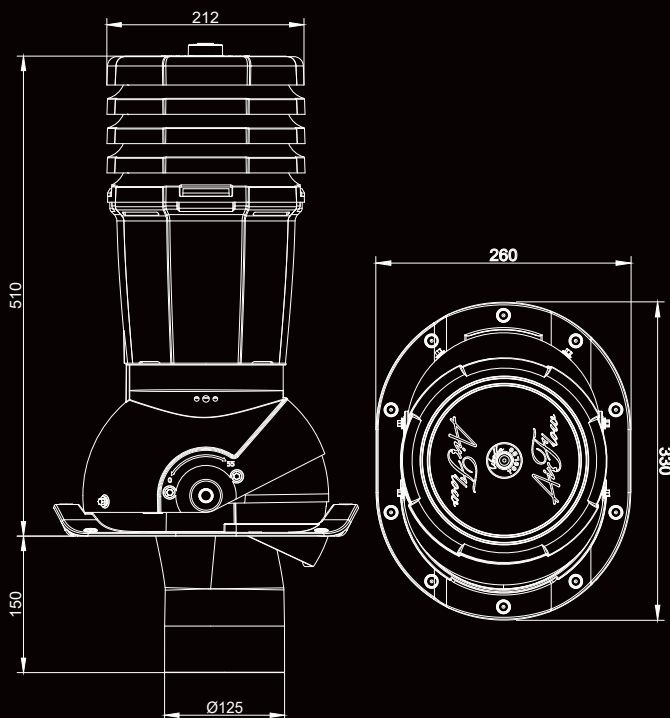

**KOMINEK
WENTYLACYJNY**

**VENTILATION
CHIMNEY**

Air Flow
125

3009

6020

7016

7024

7046