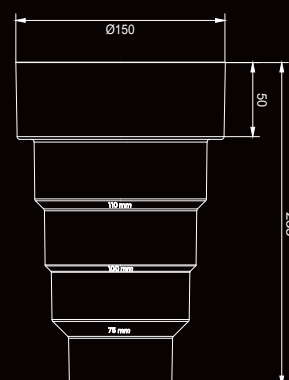

RURA \ PIPE
SPIROFLEX
 125R

9005

Pasuje do: / Fits to:

AirJet AirFlow

OPAKOWANIE (szt.)	WAGA (kg)	DŁUGOŚĆ (cm)	ILOŚĆ SZT. NA PALECIE (opak./szt.)	KOD PRODUKTU
PACKAGE (pcs)	WEIGHT (kg)	LENGTH (cm)	PALLET QUANTITY (pack/pcs)	PRODUCT CODE
1	1,1 kg	50	168	RS125/RAL
1	1,1 kg	50	168	RS125R/RAL