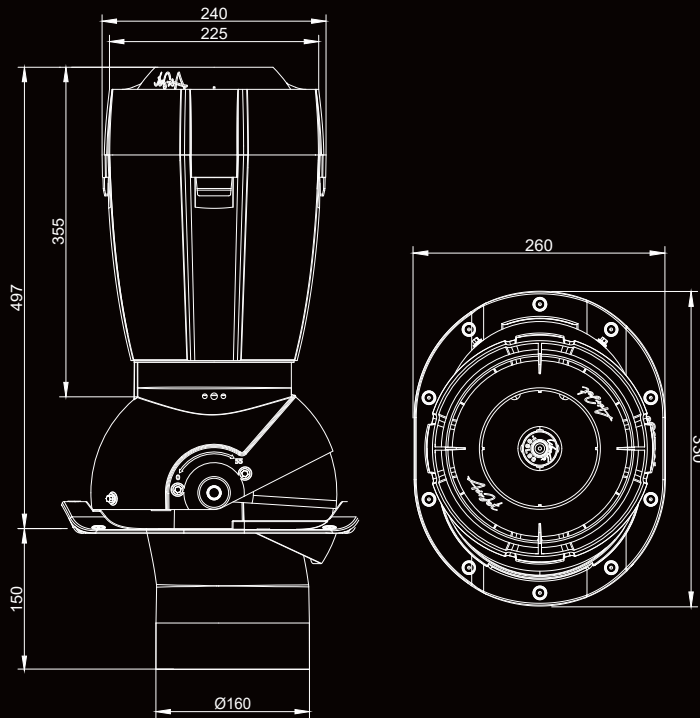

**KOMINEK
WENTYLACYJNY
IZOLOWANY**

**VENTILATION
CHIMNEY
INSULATED**

AirJet
160

3009

6020

7016

7024

7046

8004

8017

8019

9005

0°-55°

str. 72 ▶
p. 72 ▶

**OPAKOWANIE
ZAWIERA**

Kominek wentylacyjny
Przejście dachowe
Poziomica - *libella*
Instrukcja montażu
Wkręty farmerskie - 14 szt.

OPAKOWANIE (szt.)	WAGA (kg)	ILOŚĆ SZT. NA PALETCE (opak./szt.)	KOD PRODUKTU
PACKAGE (pcs)	WEIGHT (kg)	PALLET QUANTITY (pack./pcs)	PRODUCT CODE
1	3,2 kg	40	AJ160G/RAL

**THE PACKAGE
CONTAINS**

Ventilation chimney
Roof pass through
Spirit level - *libella*
Instruction
Screws - 14 pcs