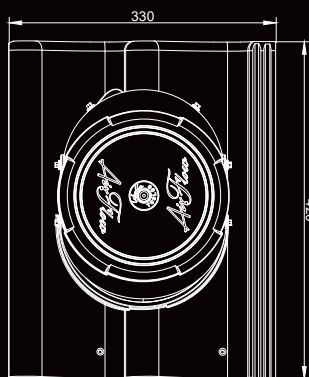

KOMINEK
WENTYLACYJNY

VENTILATION
CHIMNEY

Air Flow
160

3009

6020

7016

7024

7046

8004

8017

8019

9005

0°-55°

str. 72 ▶
p. 72 ▶

**OPAKOWANIE
ZAWIERA**

Kominek wentylacyjny
Przejsięcie dachowe
Poziomica - *libella*
Instrukcja montażu
Wkręty farmerskie - 14 szt.

OPAKOWANIE (szt.)	WAGA (kg)	ILOŚĆ SZT. NA PALETYCE (opak./szt.)	KOD PRODUKTU
PACKAGE (pcs)	WEIGHT (kg)	PALLET QUANTITY (pack./pcs)	PRODUCT CODE
1	2,8 kg	24	AF160G/RAL

**THE PACKAGE
CONTAINS**

Ventilation chimney
Roof pass through
Spirit level - *libella*
Instruction
Screws - 14 pcs