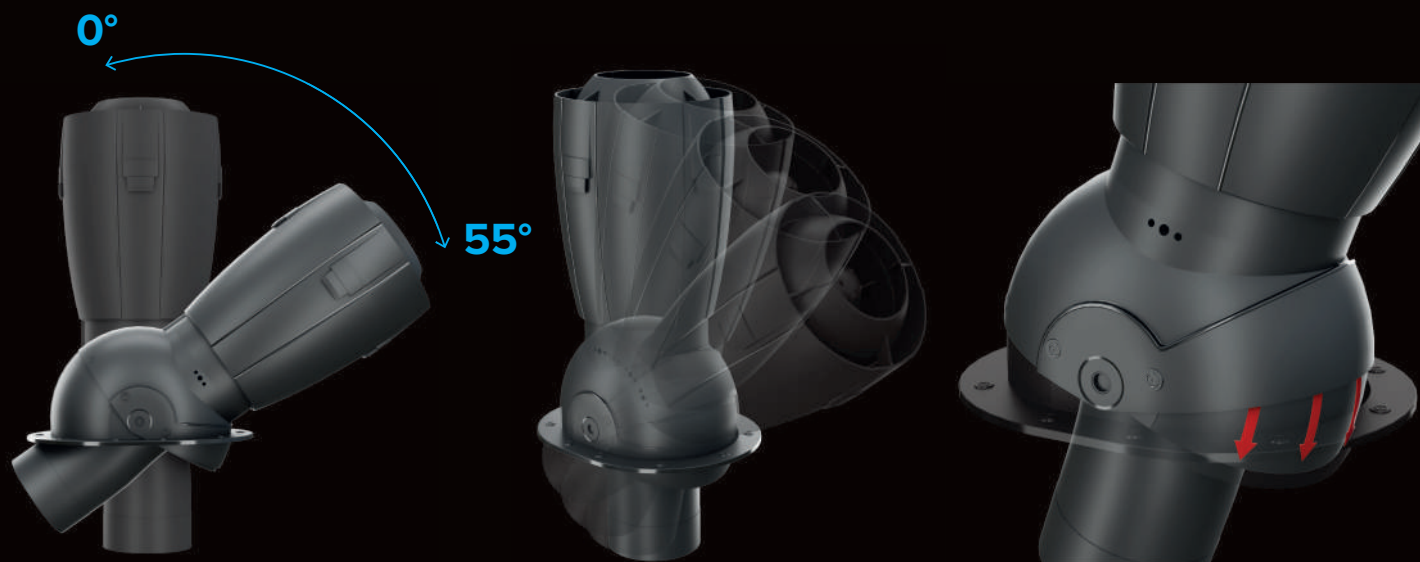

SLIDING FLAP SYSTEM

Opatentowany system klap przesuwanych wchodzi do specjalnie zaprojektowanej kieszeni, dzięki czemu komin 125 i 160 można płynnie nakładać pod kątem nachylenia od 0° - 55°.

Patented sliding flap system enters to designed pocket, thanks to which the chimney 125 and 160 can be smoothly applied at the angle of inclination from 0 to 55 degrees.