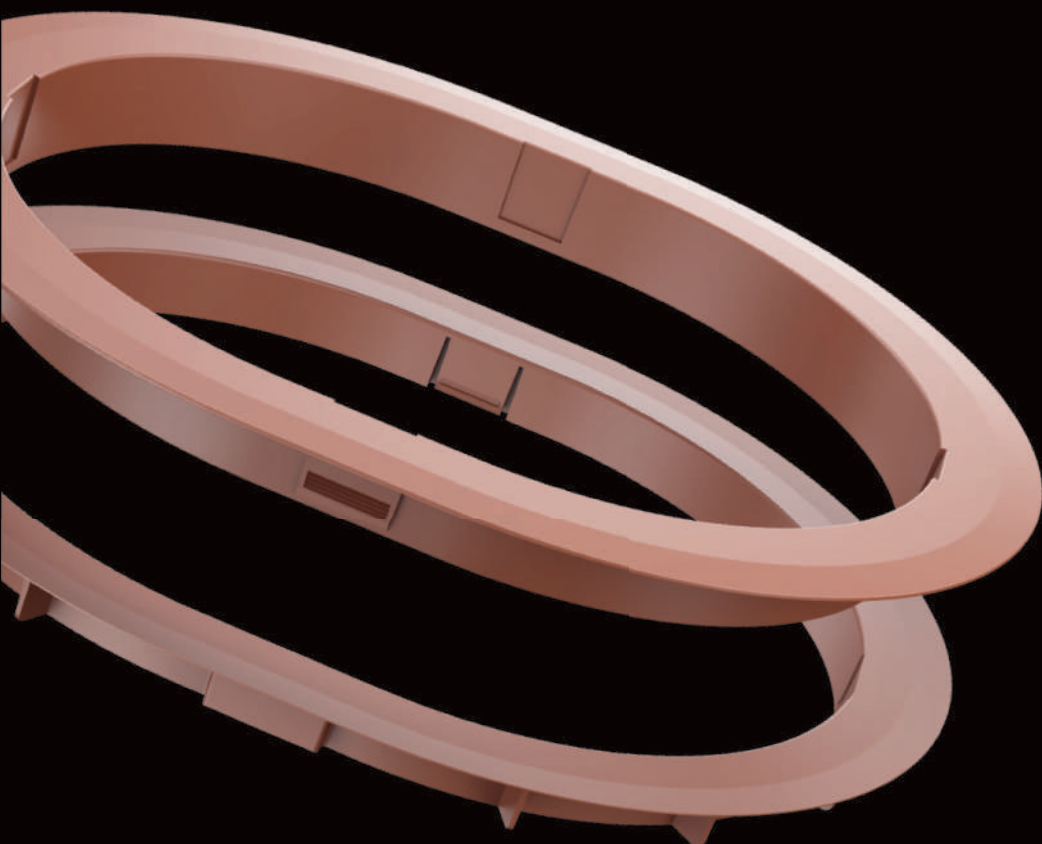

VENT SYSTEM

**PRODUKTY
UZUPELNIĄCE**

**ADDITIONAL
PRODUCTS**