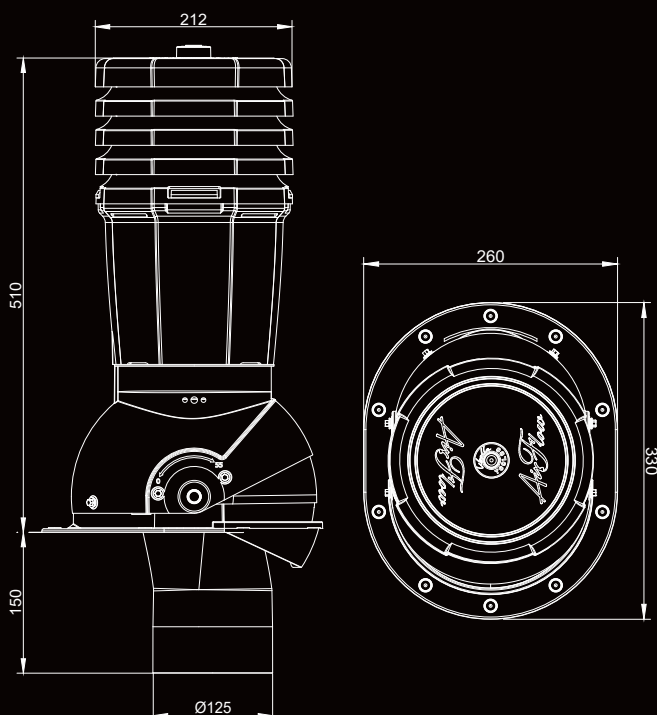

**KOMINEK
WENTYLACYJNY**

**VENTILATION
CHIMNEY**

Air Flow

Do gontów bitumicznych
For bituminous shingles

Do pokryć płaskich
For flat roofs

KOMINEK
WENTYLACYJNY

VENTILATION
CHIMNEY

Air Flow
125