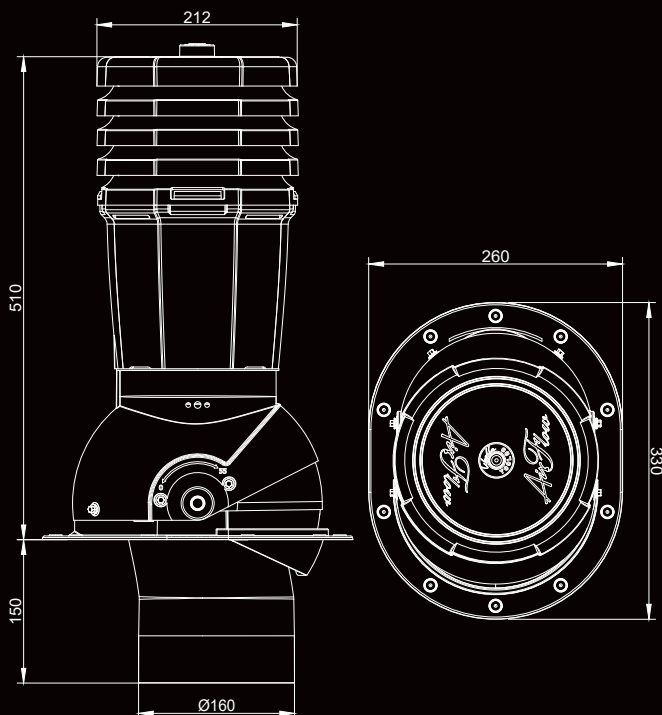

KOMINEK
WENTYLACYJNY

VENTILATION
CHIMNEY

Air Flow
160

3009

6020

7016

7024

7046

8004

8017

8019

9005

0°-55°

str. 72 ▶
p. 72 ▶

**OPAKOWANIE
ZAWIERA**

Kominek wentylacyjny
Przejsięce dachowe
Poziomica - *libella*
Instrukcja montażu
Wkręty farmerskie - 14 szt.

OPAKOWANIE (szt.)	WAGA (kg)	ILOŚĆ SZT. NA PALETYCE (opak./szt.)	KOD PRODUKTU
PACKAGE (pcs)	WEIGHT (kg)	PALLET QUANTITY (pack./pcs)	PRODUCT CODE
1	2,8 kg	40	AF160G/RAL

**THE PACKAGE
CONTAINS**

Ventilation chimney
Roof pass through
Spirit level - *libella*
Instruction
Screws - 14 pcs