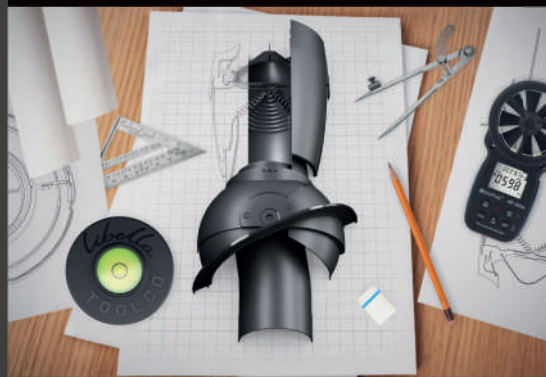

Zaprojektowana konstrukcja wspomaga wentylację grawitacyjną poprzez wykorzystanie energii wiatru.

Designed structure supports ventilation gravity through usage of wind energy.

**KOMINEK
WENTYLACYJNY
IZOLOWANY**
**VENTILATION
CHIMNEY
INSULATED**

AirJet

**WYDAJNOŚĆ
DOPRACOWANA
DO PERFEKCJI**

**PERFORMANCE
PERFECTED**

System kierownic:

- Zwiększa wydajność kominka wentylacyjnego
- Zapobiega powstawaniu wirów, cofaniu się powietrza w kanale wentylacyjnym

Steering wheel system:

- Increases the efficiency of the chimney
- Prevents the formation of vortices and air backflow in the ventilation duct

Zaprojektowana przez specjalistów z Instytutu Lotnictwa Łukasiewicz

Designed by specialists from Łukasiewicz - Institute of Aviation

Łukasiewicz
Institute of Aviation