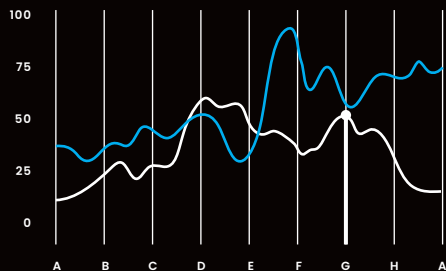

KOMINEK
WENTYLACYJNY

VENTILATION
CHIMNEY

Air Flow
160

3009

6020

7016

7024

7046

8004

8017

8019

9005

0°-55°

str. 72 ▶
p. 72 ▶

**OPAKOWANIE
ZAWIERA**

Kominek wentylacyjny
Przejsięcie dachowe
Poziomica - *libella*
Instrukcja montażu
Wkręty farmerskie - 14 szt.

OPAKOWANIE (szt.)	WAGA (kg)	ILOŚĆ SZT. NA PALETYCE (opak./szt.)	KOD PRODUKTU
PACKAGE (pcs)	WEIGHT (kg)	PALLET QUANTITY (pack./pcs)	PRODUCT CODE
1	2,8 kg	24	AF160G/RAL

**THE PACKAGE
CONTAINS**

Ventilation chimney
Roof pass through
Spirit level - *libella*
Instruction
Screws - 14 pcs