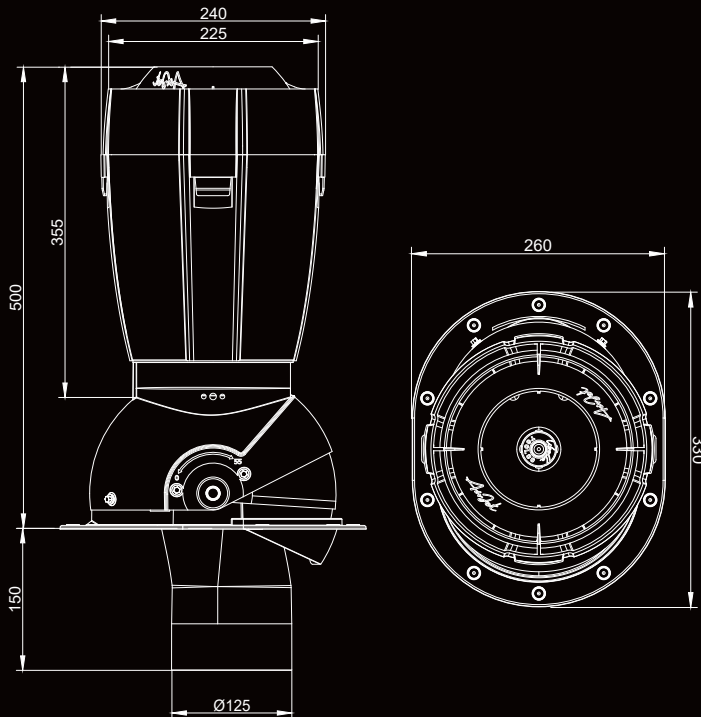

**KOMINEK
WENTYLACYJNY
IZOLOWANY**

**VENTILATION
CHIMNEY
INSULATED**

AirJet
160

3009

6020

7016

7024

7046

8004

8017

8019

9005

0°-55°

str. 72 ▶
p. 72 ▶

**OPAKOWANIE
ZAWIERA**

Kominek wentylacyjny
Przejsięcie dachowe
Poziomica - *libella*
Instrukcja montażu
Wkręty farmerskie - 14 szt.

OPAKOWANIE (szt.)	WAGA (kg)	ILOŚĆ SZT. NA PALETYCE (opak./szt.)	KOD PRODUKTU
PACKAGE (pcs)	WEIGHT (kg)	PALLET QUANTITY (pack./pcs)	PRODUCT CODE
1	3,2 kg	40	AJ160/RAL

**THE PACKAGE
CONTAINS**

Ventilation chimney
Roof pass through
Spirit level - *libella*
Instruction
Screws - 14 pcs