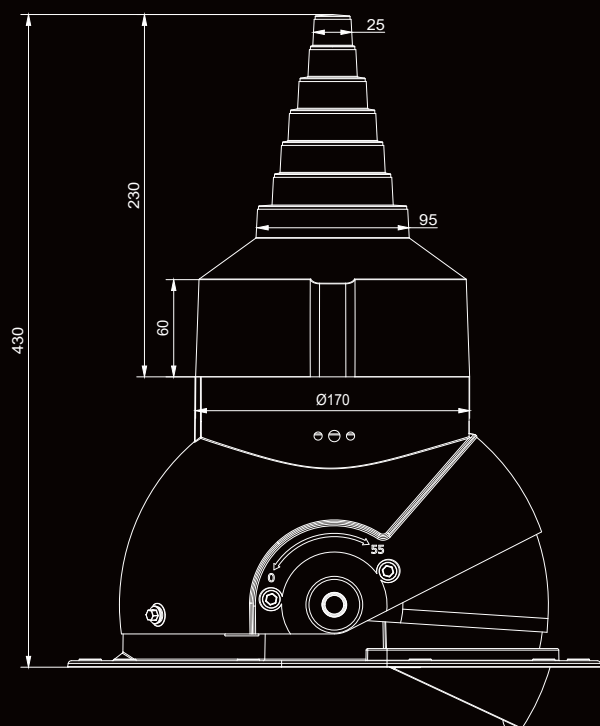

PRZEJŚCIE ANTENOWE

ANTENNA PASS THROUGH

3009

6020

7016

7024

7046

8004