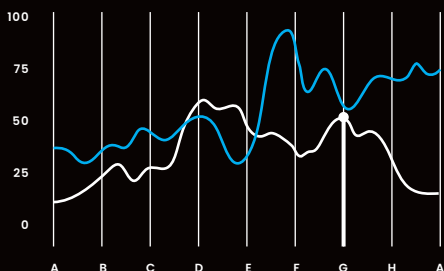

KOMINEK
WENTYLACYJNY

VENTILATION
CHIMNEY

Air Flow
160

3009

6020

7016

7024

7046

8004

8017

8019

9005

0°-55°

str. 72 ▶
p. 72 ▶

**OPAKOWANIE
ZAWIERA**

Kominek wentylacyjny
Przejsięcie dachowe
Poziomica - *libella*
Instrukcja montażu
Wkręty farmerskie - 14 szt.

OPAKOWANIE (szt.)	WAGA (kg)	ILOŚĆ SZT. NA PALETYCE (opak./szt.)	KOD PRODUKTU
PACKAGE (pcs)	WEIGHT (kg)	PALLET QUANTITY (pack/pcs)	PRODUCT CODE
1	2,8 kg	40	AF160G/RAL

**THE PACKAGE
CONTAINS**

Ventilation chimney
Roof pass through
Spirit level - *libella*
Instruction
Screws - 14 pcs