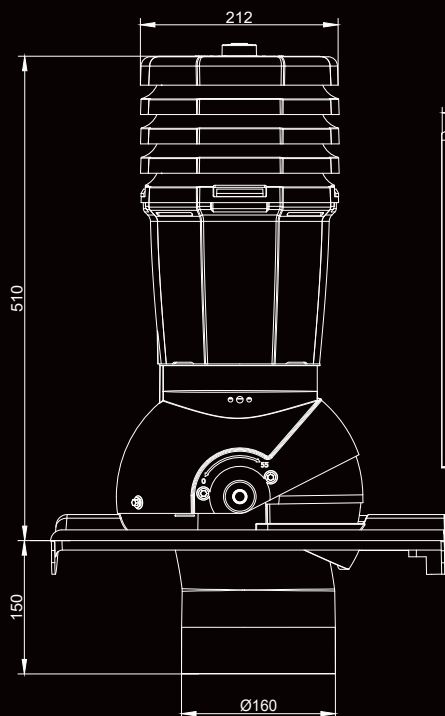

KOMINEK
WENTYLACYJNY

VENTILATION
CHIMNEY

Air Flow
160

3009

6020

7016

7024

7046

8004

8017

8019

9005

0°-55°

str. 72 ▶
p. 72 ▶

**OPAKOWANIE
ZAWIERA**

Kominek wentylacyjny
Przejsięcie dachowe
Poziomica - *libella*
Instrukcja montażu
Wkręty farmerskie - 14 szt.

OPAKOWANIE (szt.)	WAGA (kg)	ILOŚĆ SZT. NA PALETYCE (opak./szt.)	KOD PRODUKTU
PACKAGE (pcs)	WEIGHT (kg)	PALLET QUANTITY (pack./pcs)	PRODUCT CODE
1	2,8 kg	24	AF160G/RAL

**THE PACKAGE
CONTAINS**

Ventilation chimney
Roof pass through
Spirit level - *libella*
Instruction
Screws - 14 pcs