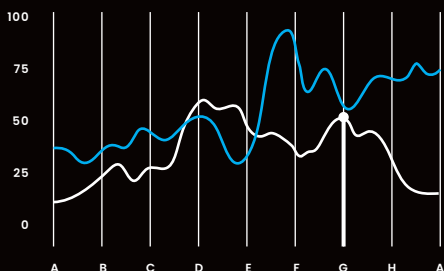

**KOMINEK
WENTYLACYJNY**

**VENTILATION
CHIMNEY**

Air Flow

Do gontów bitumicznych
For bituminous shingles

Do pokryć płaskich
For flat roofs

KOMINEK
WENTYLACYJNY

VENTILATION
CHIMNEY

Air Flow
125