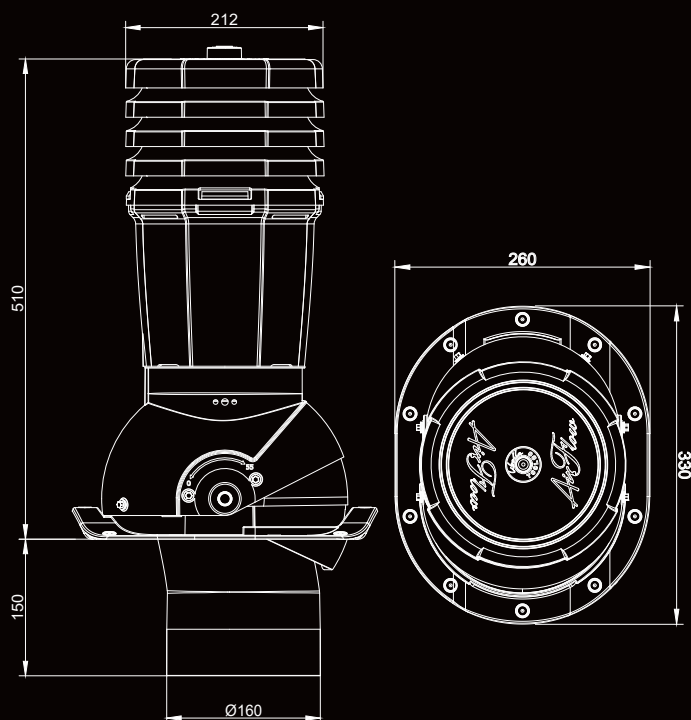

KOMINEK
WENTYLACYJNY

VENTILATION
CHIMNEY

Air Flow
160

3009

6020

7016

7024

7046

8004

8017

8019

9005

0°-55°

str. 72 ▶
p. 72 ▶

**OPAKOWANIE
ZAWIERA**

Kominek wentylacyjny
Przejsięcie dachowe
Poziomica - *libella*
Instrukcja montażu
Wkręty farmerskie - 14 szt.

OPAKOWANIE (szt.)	WAGA (kg)	ILOŚĆ SZT. NA PALETYCE (opak./szt.)	KOD PRODUKTU
PACKAGE (pcs)	WEIGHT (kg)	PALLET QUANTITY (pack/pcs)	PRODUCT CODE
1	2,8 kg	40	AF160G/RAL

**THE PACKAGE
CONTAINS**

Ventilation chimney
Roof pass through
Spirit level - *libella*
Instruction
Screws - 14 pcs